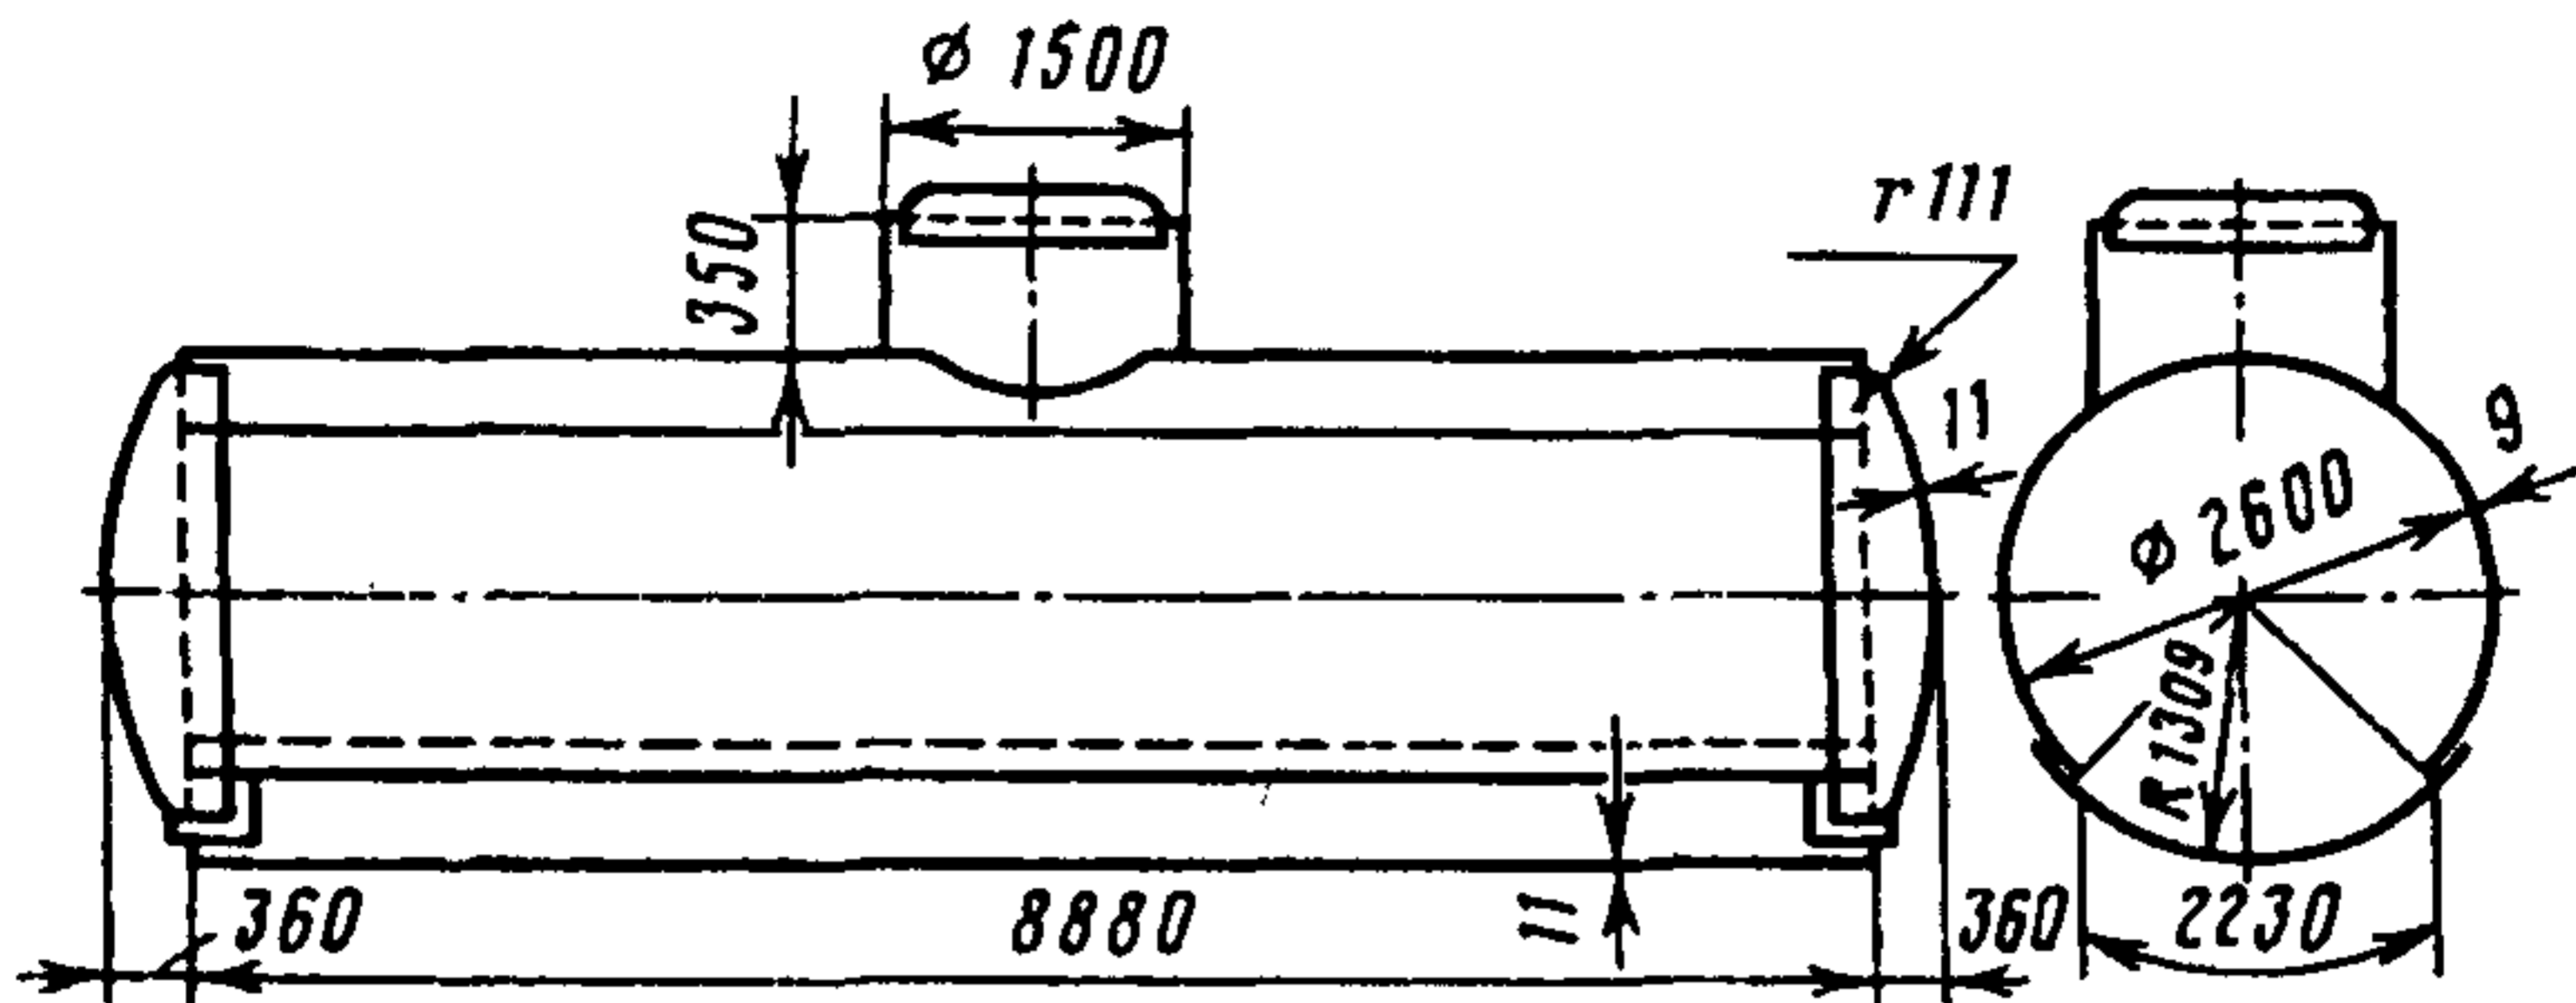

Тип 16

см	дм³	см	дм³	см	дм³	см	дм³	см	дм³
300	50 445	275	50 000	250	48 990	225	45 610	200	40 930
299	50 425	274	49 985	249	48 890	224	45 445	199	40 725
298	50 410	273	49 965	248	48 785	223	45 275	198	40 520
297	50 390	272	49 950	247	48 680	222	45 105	197	40 315
296	50 375	271	49 930	246	48 570	221	44 930	196	40 105
295	50 355	270	49 915	245	48 455	220	44 755	195	39 895
294	50 340	269	49 895	244	48 335	219	44 580	194	39 680
293	50 320	268	49 880	243	48 215	218	44 400	193	39 470
292	50 305	267	49 860	242	48 095	217	44 220	192	39 255
291	50 285	266	49 840	241	47 970	216	44 040	191	39 040
290	50 265	265	49 825	240	47 840	215	43 855	190	38 825
289	50 250	264	49 805	239	47 710	214	43 670	189	38 605
288	50 230	263	49 790	238	47 575	213	43 485	188	38 390
287	50 215	262	49 770	237	47 440	212	43 300	187	38 170
286	50 195	261	49 755	236	47 300	211	43 110	186	37 950
285	50 180	260	49 725	235	47 160	210	42 920	185	37 730
284	50 160	259	49 685	234	47 015	209	42 730	184	37 510
283	50 145	258	49 630	233	46 865	208	42 535	183	37 290
282	50 125	257	49 570	232	46 715	207	42 340	182	37 065
281	50 110	256	49 500	231	46 565	206	42 140	181	36 840
280	50 090	255	49 425	230	46 410	205	41 945	180	36 615
279	50 075	254	49 350	229	46 255	204	41 745	179	36 390
278	50 055	253	49 265	228	46 095	203	41 545	178	36 165
277	50 035	252	49 175	227	45 935	202	41 340	177	35 935
276	50 020	251	49 085	226	45 775	201	41 135	176	35 710