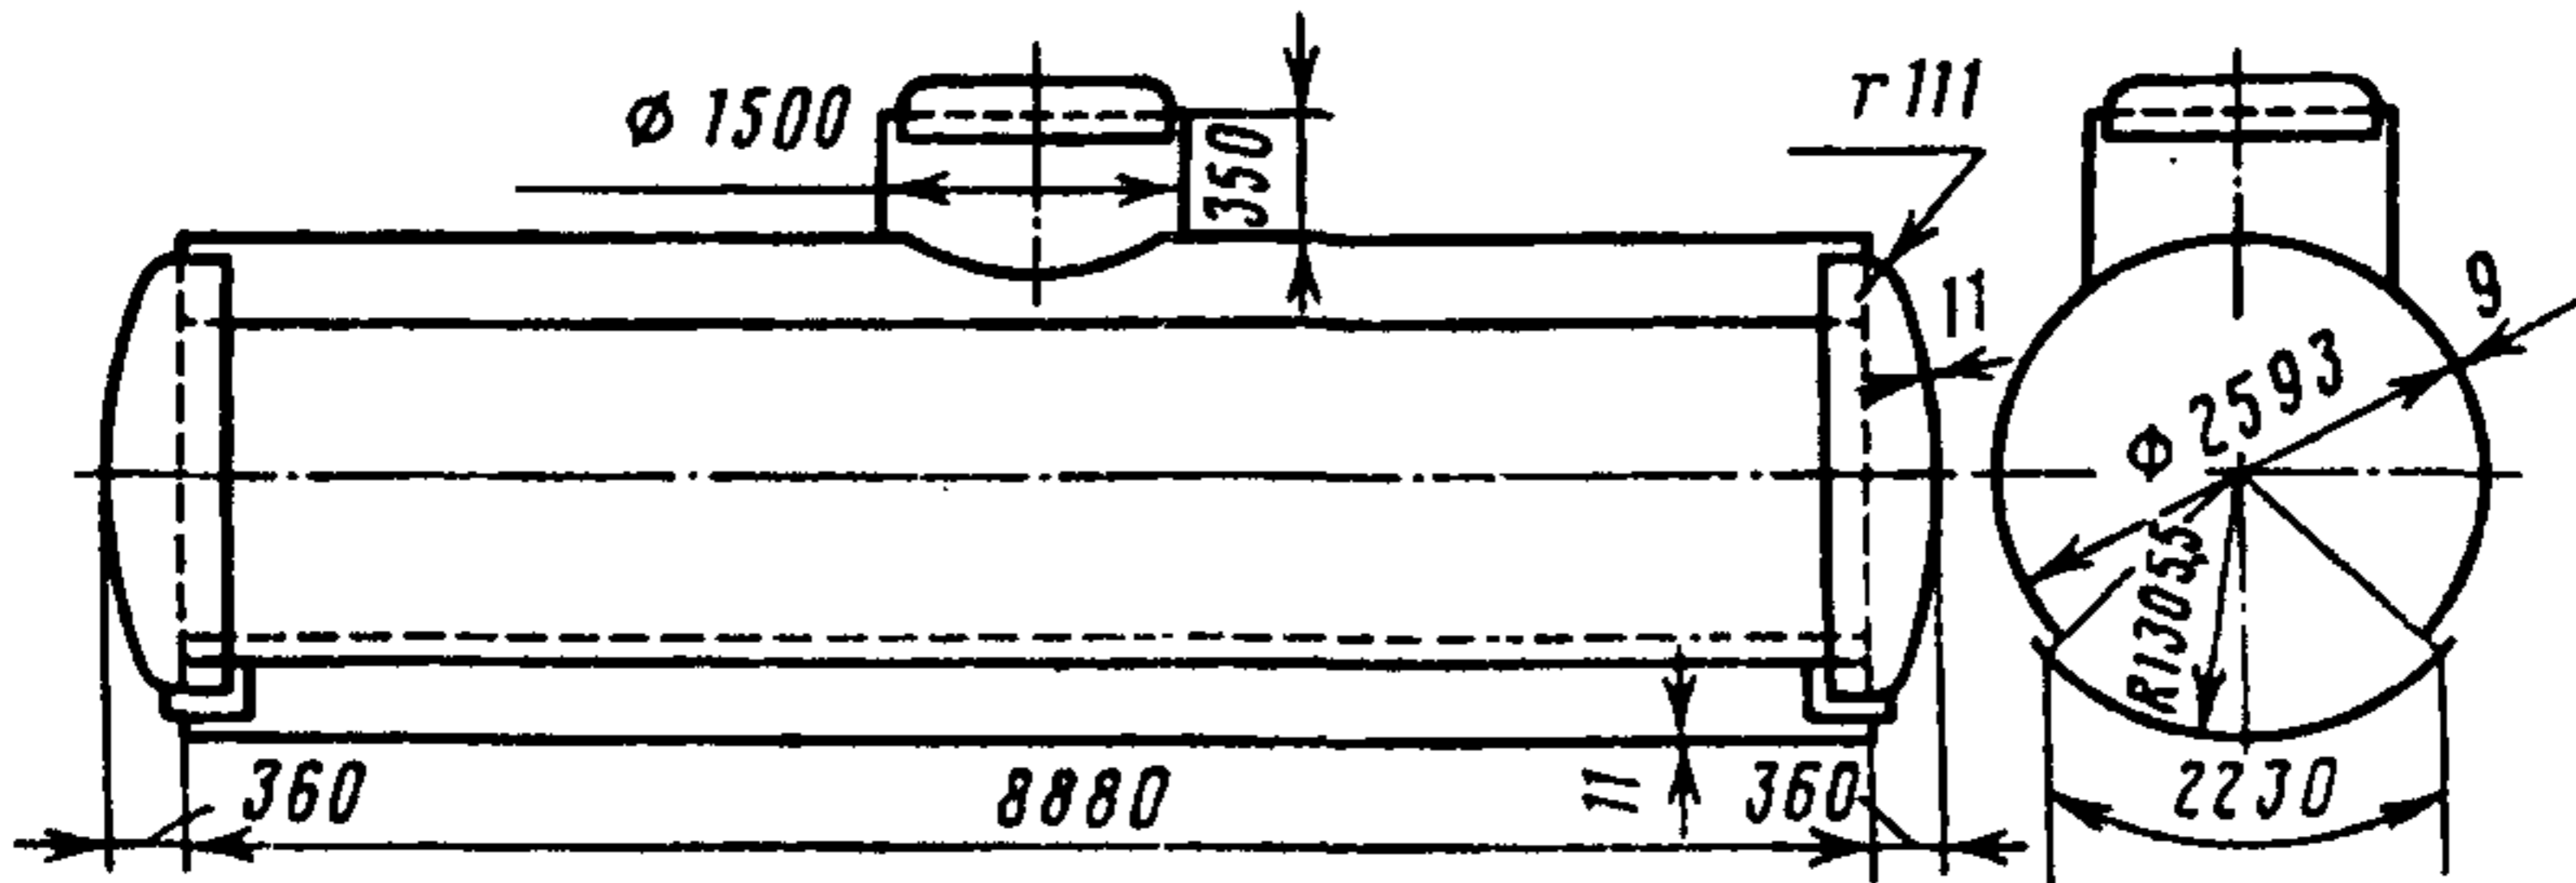

Тип 15

см	дм³	см	дм³	см	дм³	см	дм³	см	дм³
295	50 110	270	49 665	245	48 275	220	44 625	195	39 795
294	50 090	269	49 650	244	48 160	219	44 450	194	39 585
293	50 075	268	49 630	243	48 045	218	44 275	193	39 370
292	50 055	267	49 610	242	47 925	217	44 095	192	39 160
291	50 035	266	49 595	241	47 800	216	43 915	191	38 945
290	50 020	265	49 575	240	47 675	215	43 735	190	38 730
289	50 000	264	49 560	239	47 545	214	43 550	189	38 515
288	49 985	263	49 540	238	47 410	213	43 365	188	38 300
287	49 965	262	49 525	237	47 275	212	43 180	187	38 080
286	49 950	261	49 505	236	47 140	211	42 990	186	37 865
285	49 930	260	49 490	235	47 000	210	42 800	185	37 645
284	49 915	259	49 455	234	46 855	209	42 610	184	37 425
283	49 895	258	49 410	233	46 710	208	42 420	183	37 200
282	49 880	257	49 355	232	46 565	207	42 225	182	36 960
281	49 860	256	49 290	231	46 415	206	42 030	181	36 755
280	49 840	255	49 220	230	46 265	205	41 830	180	36 530
279	49 825	254	49 145	229	46 110	204	41 635	179	36 305
278	49 805	253	49 065	228	45 950	203	41 435	178	36 080
277	49 790	252	48 980	227	45 795	202	41 235	177	35 855
276	49 770	251	48 890	226	45 635	201	41 035	176	35 630
275	49 755	250	48 795	225	45 470	200	40 830	175	35 400
274	49 735	249	48 700	224	45 305	199	40 625	174	35 170
273	49 720	248	48 600	223	45 140	198	40 420	173	34 940
272	49 700	247	48 495	222	44 970	197	40 210	172	34 710
271	49 685	246	48 385	221	44 800	196	40 005	171	34 480